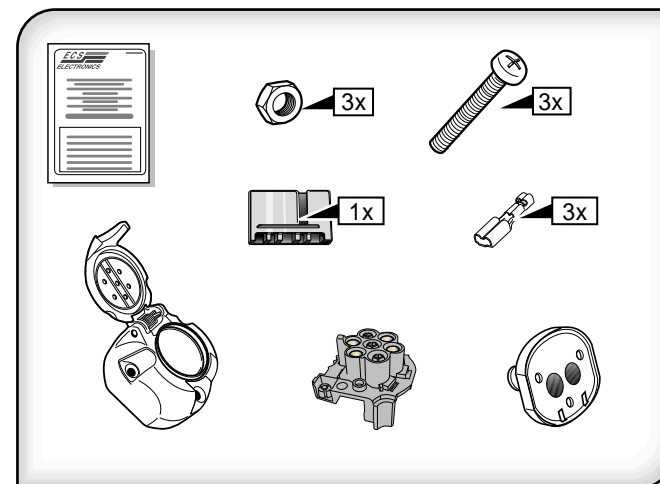

7 polige ISO Steckdose mit Schraubverbindung, 3 poliger wasserdichter Cherry Microschalter an der rechten Seite und Montagematerial . Gemäß ISO 1724

7 broches ISO prise avec raccordement vissé, 3 broches Cherry switch de micro étanche à côté droite et matériaux de montage. Selon ISO 1724

7 pin ISO socket with screw connection, 3 pin water-tight Cherry micro right side switch and mounting parts. According to ISO 1724

7 polige ISO stekkerdoos met schroefaansluiting, waterdichte 3 polige Cherry microscharakelaar rechterzijde en montage materiaal. Volgens ISO 1724