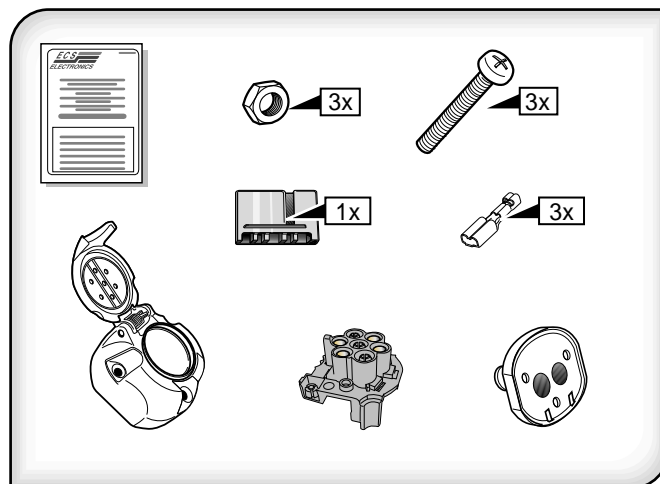

7 polige ISO Steckdose mit Schraubverbindung, 3 poliger wasserdichter Cherry Microschalter an der rechten Seite und Montagematerial . Gemäß ISO 1724

7 broches ISO prise avec raccordement vissé, 3 broches Cherry switch de micro étanche à côté droite et matériaux de montage. Selon ISO 1724

7 pin ISO socket with screw connection, 3 pin water-tight Cherry micro right side switch and mounting parts. According to ISO 1724

7 polige ISO stekkerdoos met schroefaansluiting, waterdichte 3 polige Cherry microscharakelaar rechterzijde en montage materiaal. Volgens ISO 1724