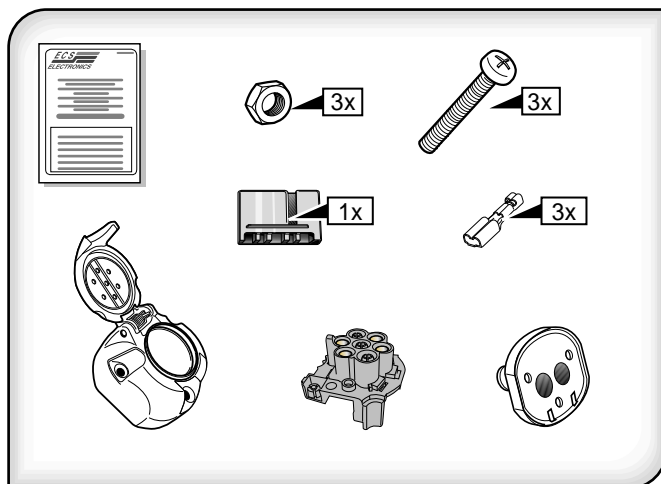

7 polige ISO Steckdose mit Schraubverbindung, 3 poliger wasserdichter Cherry Microschalter an der rechten Seite und Montagematerial . Gemäß ISO 1724

7 broches ISO prise avec raccordement vissé, 3 broches Cherry switch de micro étanche à côté droite et matériaux de montage. Selon ISO 1724

7 pin ISO socket with screw connection, 3 pin water-tight Cherry micro right side switch and mounting parts. According to ISO 1724

7 polige ISO stekkerdoos met schroefaansluiting, waterdichte 3 polige Cherry microscharakelaar rechterzijde en montage materiaal. Volgens ISO 1724